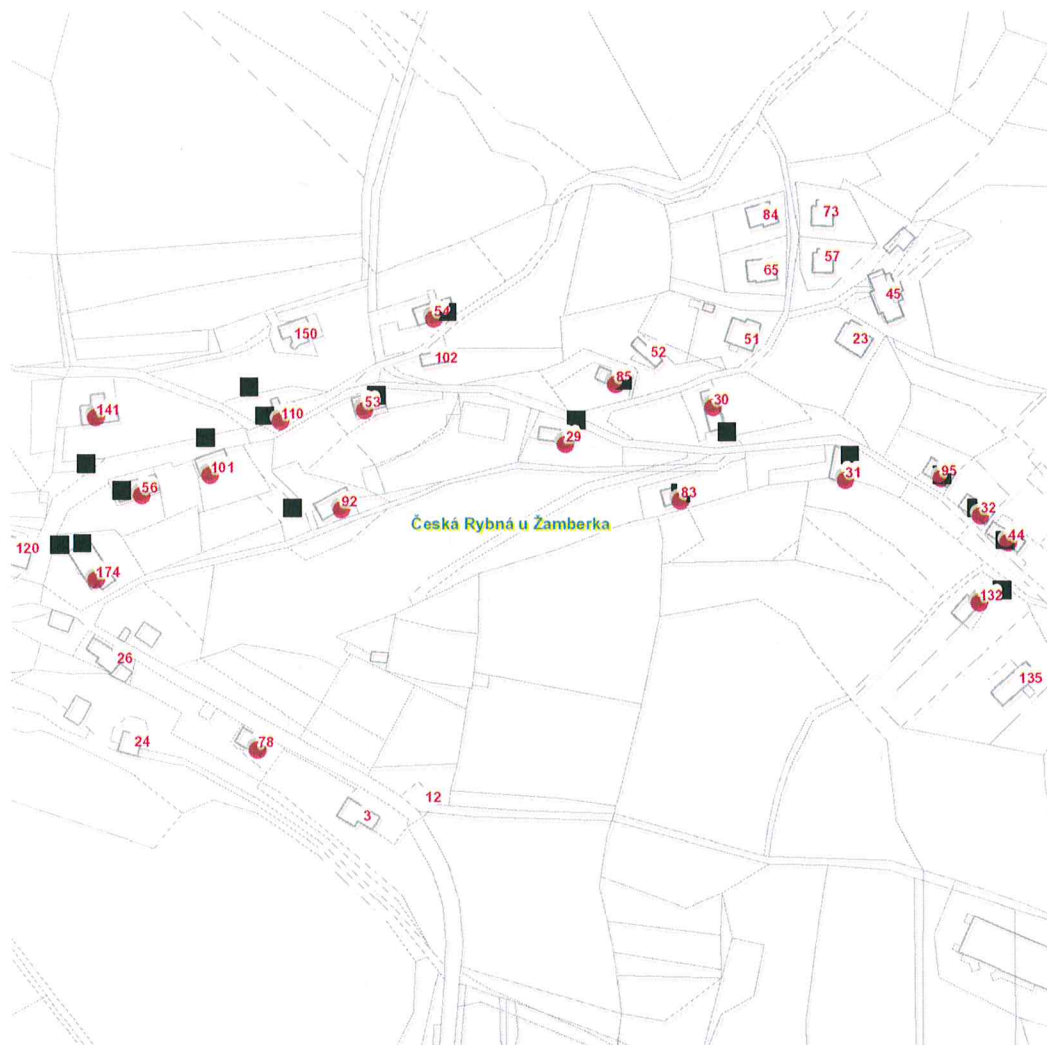

dne **16. 11. 2021** od **7:45** do **14:15** hodin

Plánovaná odstávka zahrnuje tyto lokality:

Česká Rybná (okres Ústí nad Orlicí)

č. p. 29, 30, 31, 32, 44, 53, 54, 56, 78, 83, 85, 92, 95, 101, 110, 132, 141, 174

dne 16. 11. 2021 od 7:45 do 14:15 hodin

Orientační mapový podklad odstávkou dotčených lokalit

VYSVĚTLIVKY

- – adresy dotčené odstávkou elektřiny
- – místa připojení k elektrické síti dotčená odstávkou

INFORMACE ZASLÁNA

IDDS: 2g2a62z (Obec Česká Rybná)
