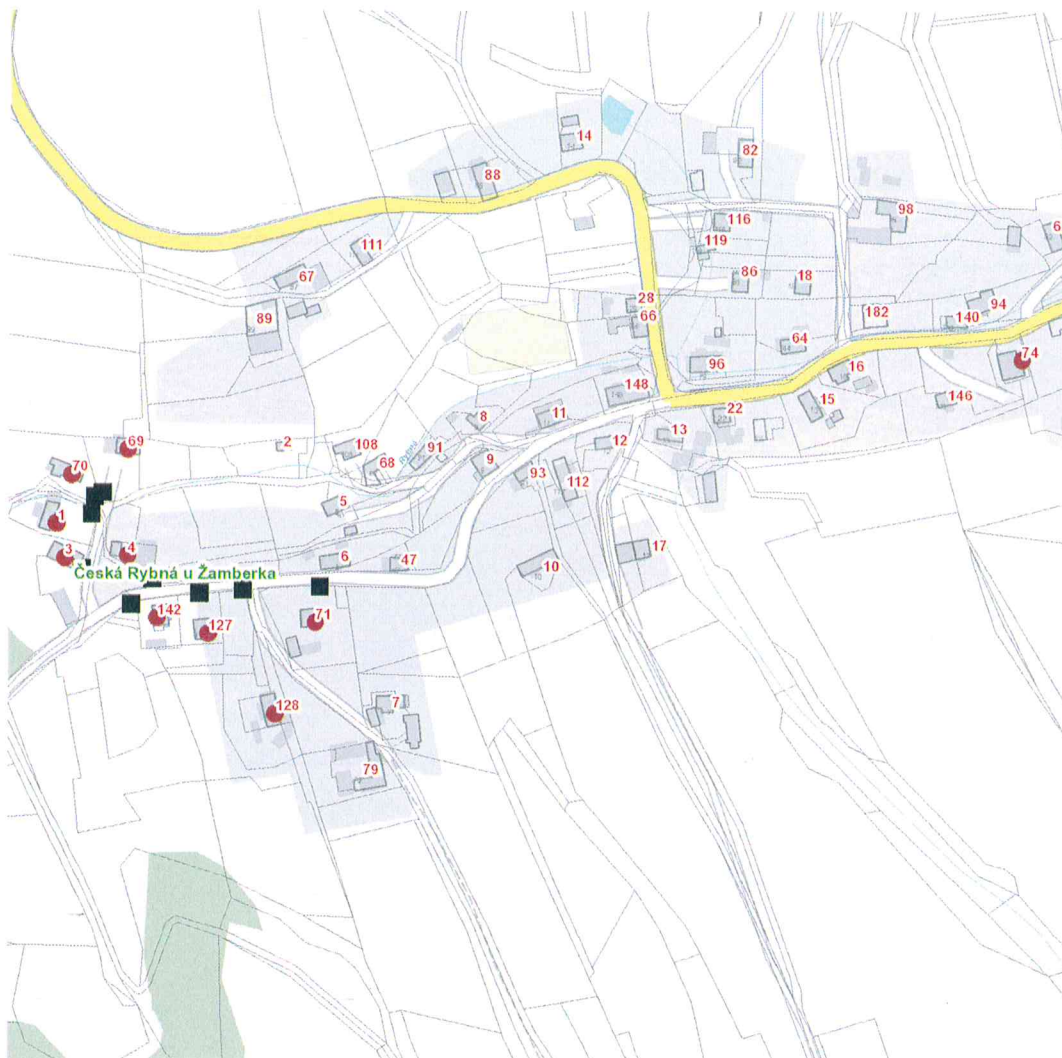

dne **15. 7. 2022** od **7:30** do **11:30** hodin

Plánovaná odstávka zahrnuje tyto lokality:

Česká Rybná (okres Ústí nad Orlicí)

č. p. 1, 3, 4, 69, 70, 71, 74, 127, 128, 142

UPOZORNĚNÍ

Dotčené zařízení distribuční soustavy je nutné i v době odstávky považovat za zařízení pod napětím, a proto vás žádáme o dodržení všech zásad bezpečnosti a provedení opatření potřebných k zamezení případných škod na zdraví a majetku. | Provozovatelé výroben elektřiny jsou povinni zajistit přerušení dodávky elektřiny z výrobní do vypnutého úseku distribuční soustavy.

NEJDE VÁM ELEKTŘINA...

TIP: Registrujte se zdarma na www.cezdistribuce.cz/sluzba a informace o odstávkách elektřiny budete dostávat e-mailem nebo SMS. U poruch zasíláme SMS s předpokládanou dobou obnovení dodávek. | Aktuální stav dodávek elektřiny na konkrétní adrese zjistíte snadno, rychle a bez registrace na portále **Bez Šťávy** (www.bezstavy.cz).

dne **15. 7. 2022** od **7:30** do **11:30** hodin**Orientační mapový podklad odstávkou dotčených lokalit****VYSVĚTLIVKY**

- – adresy dotčené odstávkou elektřiny
- – místa připojení k elektrické síti dotčená odstávkou

INFORMACE ZASLÁNA

IDDS: 2g2a62z (Obec Česká Rybná)